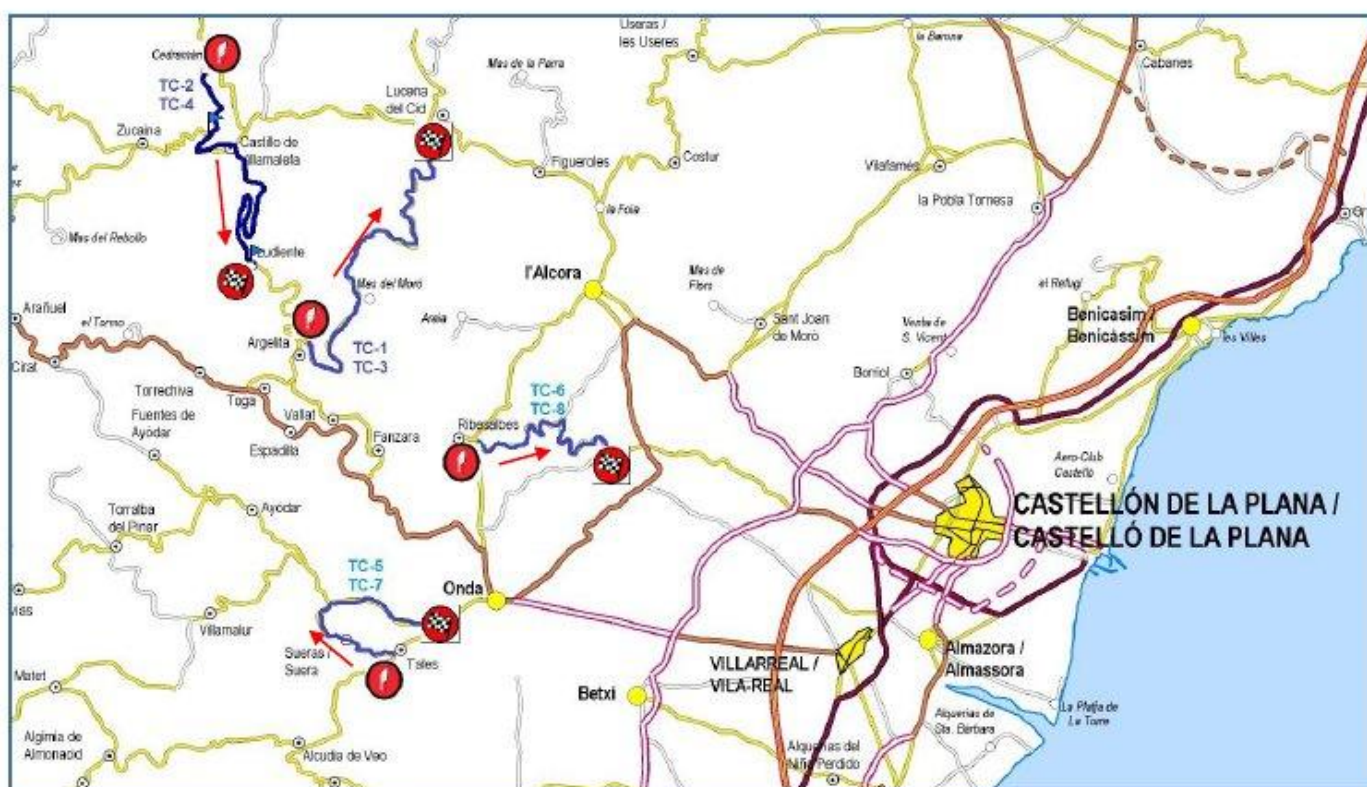

MAPA GENERAL RALLYE DE LA CERÁMICA 2018

TRAMO TC1 - TC3: ARGELITA – LUCENA. 21.400 Km.

TRAMO TC2 - TC4: CEDRAMAN – LUDIENTE. 16,600 Km.

TRAMO TC5 - TC7: TALES – SUERAS – ARTESA. 10,100 Km.

TRAMO TC6 - TC8: RIBESALBES – PANTANO. 8,700 Km.