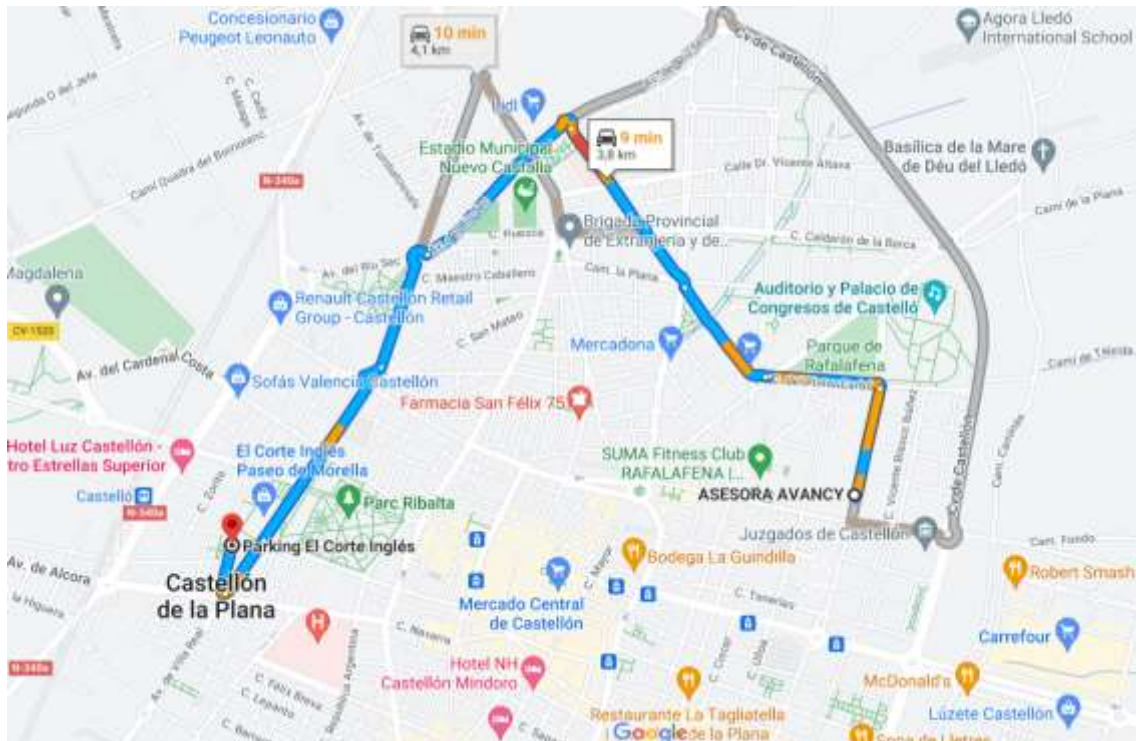

ITENERARIO DESDE VERIFICACIONES A LA PLAZA DE ESPAÑA

CEREMONIA SALIDA

DISTANCIA		DIRECCIÓN		INFORMACIÓN
TOTAL	PARCIAL			
0,000 Km.	0,000 Km.			SALIDA PATRONATO DE DEPORTES C/ DELS COLUMBRETES 39°59'17.7"N 0°01'35.7"W
0,350 Km.	0,350 Km.			GIRAR IZQUIERDA POR C/ DEL PINTOR CARBÓ
0,705 Km.	0,355 Km.			TOMBATOSSALS POR LA TERCERA SALIDA C/ SANTAMARIA ROSA MOLA
1,105 Km.	0,400 Km.			SEGUIR RECTO VALENCIA BARCELONA C/ SANTAMARIA ROSA MOLA
1,305 Km.	0,200 Km.			SEGUIR RECTO ROTONDA BICILETA C/ SANTAMARIA ROSA MOLA

32º RALLYE CERAMICA 10 & 11 JUNIO 2022

FACVA

DISTANCIA		DIRECCIÓN		INFORMACIÓN
TOTAL	PARCIAL			
1,485 Km.	0,180 Km.		 	SEGUIR RECTO MINI ROTONDA C/ SANTAMARIA ROSA MOLA
1,705 Km.	0,220 Km.		 	ROTONDA GIRAR IZQUIERDA AV. DEL RIU SEC
1,835 Km.	0,130 Km.			SEGUIR RECTO POR DEBAJO PUENTE AV. DEL RIU SEC
2,335 Km.	0,500 Km.		 	 SEGUIR RECTO AV. BARCELONA
2,735 Km.	0,400 Km.		 	 SEGUIR RECTO AV. BARCELONA

32º RALLYE CERÁMICA 10 & 11 JUNIO 2022

FACVA

DISTANCIA		DIRECCIÓN		INFORMACIÓN
TOTAL	PARCIAL			
3,085 Km.	0,350 Km.			<p>SEGUIR RECTO</p> <p>AV. BARCELONA</p>
3,305 Km.	0,220 Km.			<p>SEGUIR RECTO</p>  <p>AV. VILLAREAL</p>
3,435 Km.	0,130 Km.			<p>¡OJO!</p> <p>EN ROTONDA</p> <p>ENTRAR A DERECHA</p> <p>C/ GANDÍA</p>
3,580 Km.	0,145 Km.			<p>No entrar Parking</p>  <p>Acceso por lateral derecho</p>
3,640 Km.	0,060 Km.			<p>Entrada</p> <p>PLAZA DE ESPAÑA</p> <p>Ceremonia Salida</p> <p>39°59'13.5"N 0°02'56.3"W</p>

Mapa

<https://goo.gl/maps/sc26QfkEXZnMz6nLA>

Salida del Patronato

<https://goo.gl/maps/B6F7ExJ8M1RoNT2JA>

Entrada Parque Ceremonia Salida.