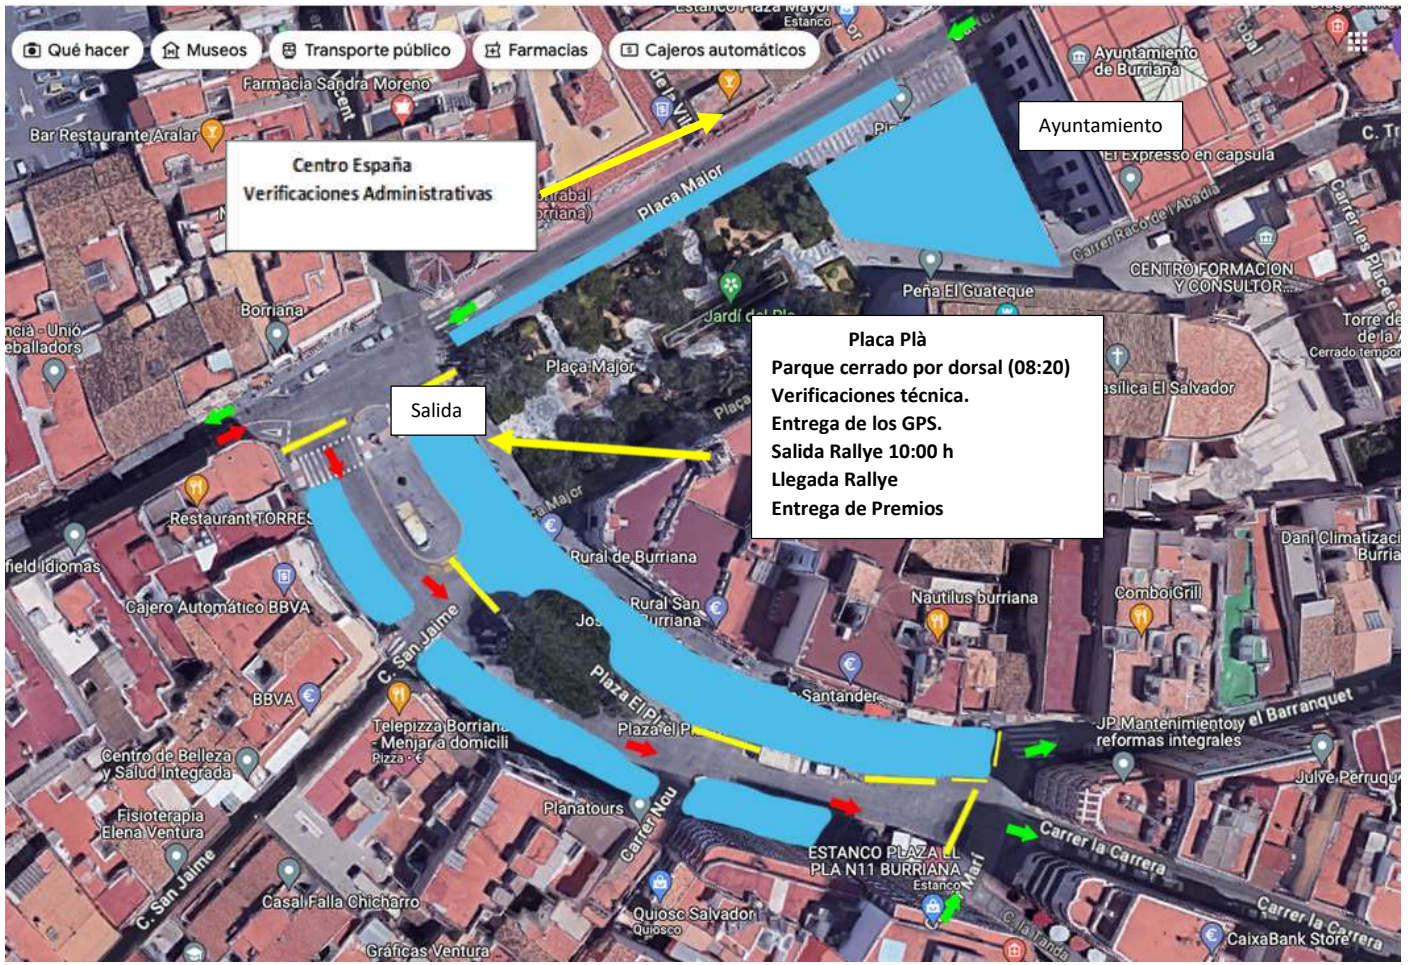

Anexo 5

UBICACIONES

Placa Plà

39°53'22.4"N 0°05'04.8"W

<https://maps.app.goo.gl/6W3Wpnmw3z9qjz96>

La zona marcada de azul Parque Cerrado